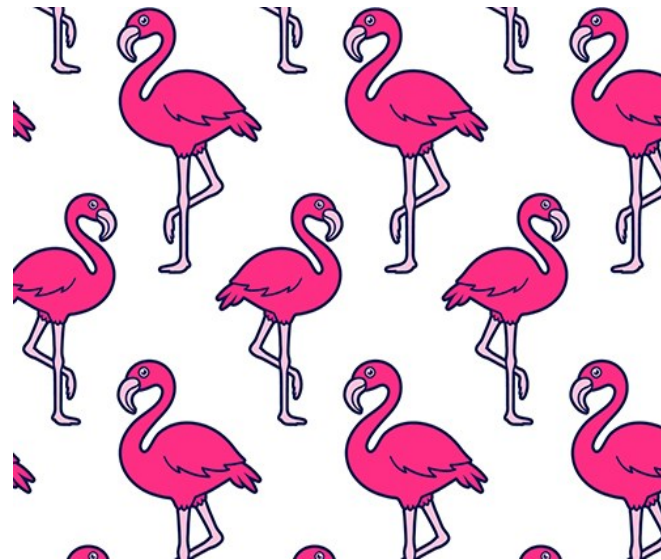

Transfer Paper Colors

P-1016
Galaxy Stars

P-1019
Blue

P-1026
Purple Butterflies

P-1050
Blue Swirls

P-1056
POB Camo

P-1062
Black

P-1063
Carbon Fiber

TEMPORARILY UNAVAILABLE

PT-129
Rainbow Stars

PT-130
Blue & Red Stars

PT-34
Paris Life

PT-112
Fashionista

PT-116
Colorful Glasses

PT-120
Fly Plane

PT-132
Seacreatures

PT-287
Digital Tan Camo

PT-314
Playful Stars

PT-350
Pink Flamingos

PT-505
Rock'N'Roll

PT-514
Graffiti

PT-514
Scarlet Thread