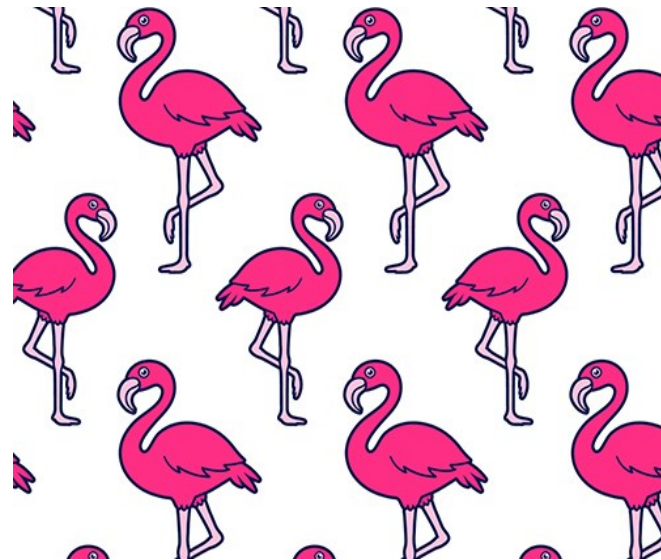

Transfer Paper Colors

P-1016
Galaxy Stars

P-1019
Blue

P-1026
Purple Butterflies

P-1050
Blue Swirls

P-1056
POB Camo

P-1062
Black

P-1063
Carbon Fiber

PT-129
Rainbow Stars

PT-130
Blue & Red Stars

PT-22
Owls

PT-27
SpiderWebs

PT-34
Paris Life

PT-132
Seacreatures

PT-287
Digital Tan Camo

PT-314
Playful Stars